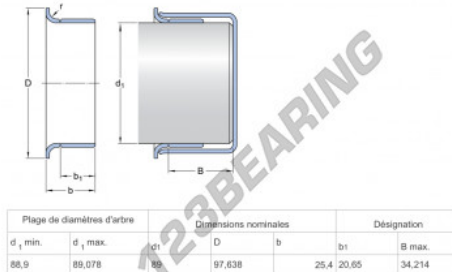

Speedi-Sleeve 99350-SKF - 99350-SKF

<https://www.123rodamiento.es/junta-estanqueidad/accesorios/speedi-sleeve/99350-skf>

CARACTERÍSTICAS DEL PRODUCTO

Marca	SKF
N° Ean13	85311042505
Diámetro interior	89 mm
Espesor	25 mm
Envasado	1