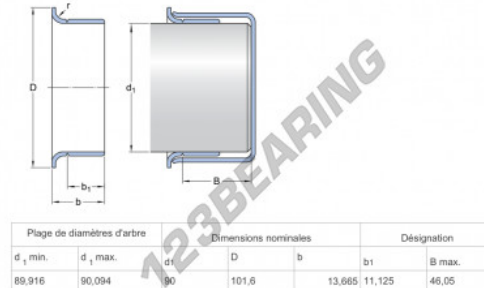

### CARACTERÍSTICAS DEL PRODUCTO

Marca	SKF
Nº Ean13	85311042529
Diámetro interior	90 mm
Diámetro interior	3.543" inch
Espesor	13 mm
Espesor	0.512" inch
Peso	201 g
Envasado	-
Estándar	Ninguna norma

[contacto@123rodamiento.es](mailto:contacto@123rodamiento.es)