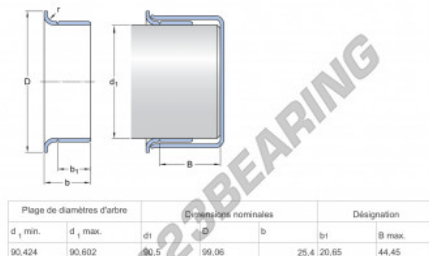

Speedi-Sleeve 99356-SKF - 99356-SKF

<https://www.123rodamiento.es/junta-estanqueidad/accesorios/speedi-sleeve/99356-skf>

CARACTERÍSTICAS DEL PRODUCTO

Marca	SKF
N° Ean13	85311042550
Diámetro interior	90.5 mm
Diámetro interior	3.563" inch
Espesor	25.4 mm
Espesor	1" inch
Diámetro exterior	91 mm
Diámetro exterior	3.583" inch
Peso	200 g
Envasado	1
Estándar	Ninguna norma