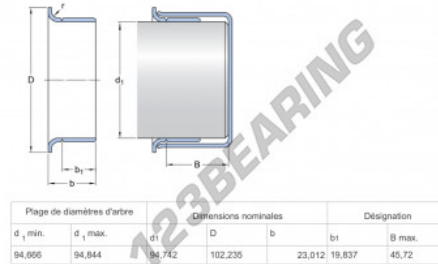

### CARACTERÍSTICAS DEL PRODUCTO

Marca	SKF
Nº Ean13	85311042628
Diámetro interior	94 mm
Espesor	23 mm
Envasado	1

[contacto@123rodamiento.es](mailto:contacto@123rodamiento.es)

911 436 830

CRT4 de Lesquin 60 Rue Du Haut De Sainghin 59273 Fretin FRANCE