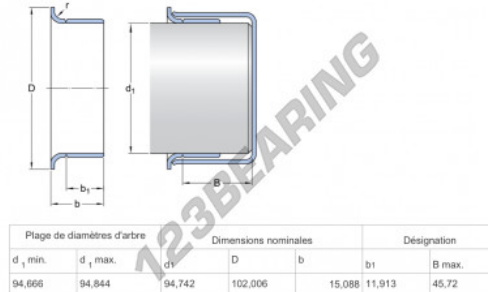

Speedi-Sleeve 99359-SKF - 99359-SKF

<https://www.123rodamiento.es/junta-estanqueidad/accesorios/speedi-sleeve/99359-skf>

CARACTERÍSTICAS DEL PRODUCTO

Marca	SKF
Nº Ean13	85311042567
Diámetro interior	94 mm
Espesor	15 mm
Envasado	1