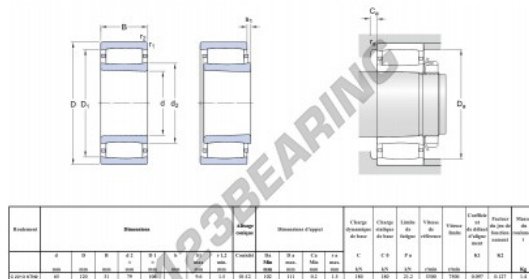

Rodamiento rodillos C2213-KTN9-SKF - C2213-KTN9-SKF

<https://www.123rodamiento.es/rodamiento-cojinete/rodamiento-rodillos/rodillos/c2213-ktn9-skf>

CARACTERÍSTICAS DEL PRODUCTO

Marca	SKF
Nº Ean13	7316570516333
Diámetro interior	65 mm
Diámetro exterior	120 mm
Espesor	31 mm
Velocidad límite	5300 rpm
Peso	1400 g
Carga dinámica	180 kN
Carga estática	180 kN
Envasado	1