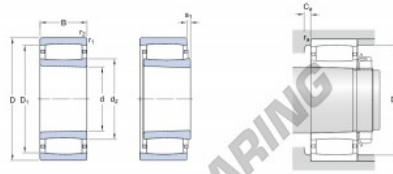

## Rodamiento rodillos C2217-KTN9-SKF - C2217-KTN9-SKF

<https://www.123rodamiento.es/rodamiento-cojinete/rodamiento-rodillos/rodillos/c2217-ktn9-skf>

Rodamiento	Dimensiones								Número de agujeros	Dimensiones de agujeros				Carga dinámica (kN)	Carga estática (kN)	Velocidad límite (rpm)	Número de revoluciones (10 <sup>6</sup> )	Grado de precisión	Número de ejes
	d	D	B	d <sub>1</sub>	D <sub>1</sub>	r	r <sub>1</sub>	r <sub>2</sub>		C <sub>1</sub>	C <sub>2</sub>	C <sub>3</sub>	C <sub>4</sub>						
C2217-KTN9-SKF	85	150	36	85	150	0,15	0,15	0,15	0,15	0,15	0,15	0,15	0,15	0,15	0,15	0,15	0,15	0,15	0,15

### CARACTERÍSTICAS DEL PRODUCTO

Marca	SKF
Nº Ean13	3616060577238
Diámetro interior	85 mm
Diámetro exterior	150 mm
Espesor	36 mm
Velocidad límite	4000 rpm
Peso	2600 g
Carga dinámica	275 kN
Carga estática	320 kN
Envasado	1