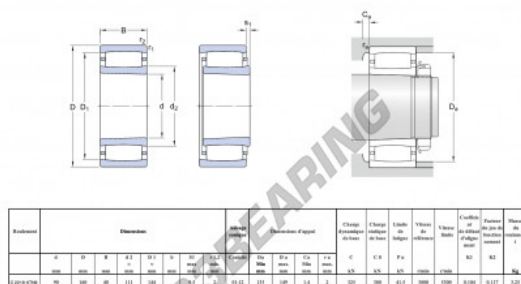

Rodamiento rodillos C2218-KTN9-SKF - C2218-KTN9-SKF

<https://www.123rodamiento.es/rodamiento-cojinete/rodamiento-rodillos/rodillos/c2218-ktn9-skf>

CARACTERÍSTICAS DEL PRODUCTO

Marca	SKF
Nº Ean13	3616060577245
Diámetro interior	90 mm
Diámetro exterior	160 mm
Espesor	40 mm
Velocidad límite	3800 rpm
Peso	3250 g
Carga dinámica	325 kN
Carga estática	380 kN
Envasado	1