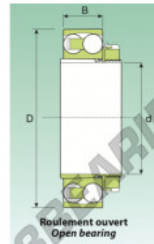

## Rodamientos a rótula de bola 2205-KTN9 - 2205-KTN9

<https://www.123rodamiento.es/rodamiento-cojinete/rodamiento-bola/rotula/2205-ktn9>

Tableau 1

	d	D	B	BT	Dynamic C	Static C0	Lubrication Grease	Oil
	(mm)	(mm)	(mm)	(mm)				
2205-KTN9	20	52	18	20	16,5	4,3	13770	16200

### CARACTERÍSTICAS DEL PRODUCTO

Marca	GEN
Diámetro interior	20 mm
Diámetro exterior	52 mm
Espesor	18 mm
Carga dinámica	16.5 kN
Carga estática	4.3 kN
Envasado	1

[contacto@123rodamiento.es](mailto:contacto@123rodamiento.es)