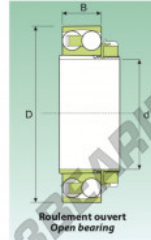

Rodamientos a rótula de bola 2213-K - 2213-K

<https://www.123rodamiento.es/rodamiento-cojinete/rodamiento-bola/rotula/2213-k>

Tableau 1

	d (mm)	D (mm)	B (mm)	B1 (mm)	Dynamic C	Static CS	Lubrication Grease	Oil
2213 K	60	120	31	50	56,1	19,6	5355	6300

CARACTERÍSTICAS DEL PRODUCTO

Marca	GEN
Diámetro interior	60 mm
Diámetro exterior	120 mm
Espesor	31 mm
Peso	1390 g
Carga dinámica	56.1 kN
Carga estática	19.6 kN
Envasado	1

contacto@123rodamiento.es

911 436 830