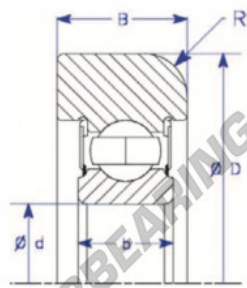

Rodamiento de guía MG306-FFT-2-ENDURO - MG306-FFT-2-ENDURO

<https://www.123rodamiento.es/rodamiento-cojinete/rodamiento-bola/guia/mg306-fft-2-enduro>

Part Number	Style	Inner Diameter, d	Outer Diameter, D	Inner Ring Width, b	Outer Ring Width, B	Radius, R	Dynamic Capacity	Static Capacity
MG 306 FFT 2	1 Flat OD	30,000 mm	92,00 mm	18 mm	24,00 mm	5,000 mm	27,000 kN	15,190 kN

CARACTERÍSTICAS DEL PRODUCTO

Marca	ENDURO
N° Ean13	3616060579652
Diámetro interior	30 mm
Diámetro exterior	92 mm
Espesor	24 mm
Carga dinámica	27 kN
Carga estática	15.19 kN
Envasado	1

contacto@123rodamiento.es