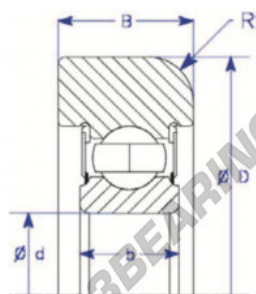

## Rodamiento de guía MG307-FFD-8-ENDURO - MG307-FFD-8-ENDURO

<https://www.123rodamiento.es/rodamiento-cojinete/rodamiento-bola/guia/mg307-ffd-8-enduro>

Part Number	Style	Inner Diameter, d	Outer Diameter, D	Inner Ring Width, b	Outer Ring Width, B	Radius, R	Dynamic Capacity	Static Capacity
MG 307 FFD-8	Flat OD	35,000 mm	99,50 mm	21 mm	29,000 mm	8,000 mm	33,540 kN	19,230 kN

### CARACTERÍSTICAS DEL PRODUCTO

Marca	ENDURO
N° Ean13	3616060579775
Diámetro interior	35 mm
Diámetro exterior	99.5 mm
Espesor	29 mm
Carga dinámica	33.54 kN
Carga estática	19.23 kN
Envasado	1

[contacto@123rodamiento.es](mailto:contacto@123rodamiento.es)