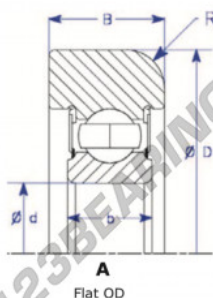

Rodamiento de guía MG307-KK-1-ENDURO - MG307-KK-1-ENDURO

<https://www.123rodamiento.es/rodamiento-cojinete/rodamiento-bola/guia/mg307-kk-1-enduro>

Part Number	Style	Inner Diameter, d	Outer Diameter, D	Inner Ring Width, b	Outer Ring Width, B	Radius, R	Dynamic Capacity	Static Capacity
MG 307 KK-1	1 - Flat OD	35,000 mm	107,80 mm	21 mm	31,000 mm	6,500 mm	33,540 kN	19,230 kN

CARACTERÍSTICAS DEL PRODUCTO

Marca	ENDURO
Nº Ean13	3616060580023
Diámetro interior	35 mm
Diámetro exterior	107.8 mm
Espesor	31 mm
Carga dinámica	33.54 kN
Carga estática	19.23 kN
Envasado	1

contacto@123rodamiento.es