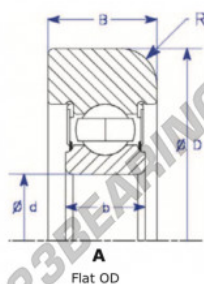

## Rodamiento de guía MG307-KK-2-ENDURO - MG307-KK-2-ENDURO

<https://www.123rodamiento.es/rodamiento-cojinete/rodamiento-bola/guia/mg307-kk-2-enduro>

Part Number	Style	Inner Diameter, d	Outer Diameter, D	Inner Ring Width, b	Outer Ring Width, B	Radius, R	Dynamic Capacity	Static Capacity
MG 307-KK-2	Flat OD	35,000 mm	108,30 mm	21 mm	31,000 mm	6,500 mm	33,540 kN	19,230 kN

### CARACTERÍSTICAS DEL PRODUCTO

Marca	ENDURO
N° Ean13	3616060580030
Diámetro interior	35 mm
Diámetro exterior	108.3 mm
Espesor	31 mm
Carga dinámica	33.54 kN
Carga estática	19.23 kN
Envasado	1

[contacto@123rodamiento.es](mailto:contacto@123rodamiento.es)