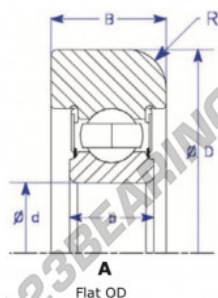

## Rodamiento de guía MG307-KN-1-ENDURO - MG307-KN-1-ENDURO

<https://www.123rodamiento.es/rodamiento-cojinete/rodamiento-bola/guia/mg307-kn-1-enduro>

Part Number	Style	Inner Diameter, d	Outer Diameter, D	Inner Ring Width, b	Outer Ring Width, B	Radius, R	Dynamic Capacity	Static Capacity
MG 307 KN-1	1 - Flat OD	35,000 mm	105,85 mm	21 mm	25,000 mm	8,000 mm	33,540 kN	19,230 kN

### CARACTERÍSTICAS DEL PRODUCTO

Marca	ENDURO
N° Ean13	3616060580054
Diámetro interior	35 mm
Diámetro exterior	105.85 mm
Espesor	25 mm
Carga dinámica	33.54 kN
Carga estática	19.23 kN
Envasado	1

[contacto@123rodamiento.es](mailto:contacto@123rodamiento.es)