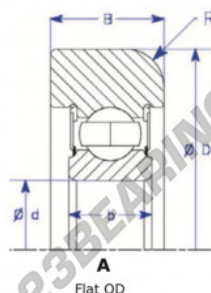

Rodamiento de guía MG308-KK-3-ENDURO - MG308-KK-3-ENDURO

<https://www.123rodamiento.es/rodamiento-cojinete/rodamiento-bola/guia/mg308-kk-3-enduro>

Part Number	Style	Inner Diameter, d	Outer Diameter, D	Inner Ring Width, b	Outer Ring Width, B	Radius, R	Dynamic Capacity	Static Capacity
MG_308_KK-3	↔ Flat OD	40.000 mm	116.90 mm	23 mm	33.000 mm	7.000 mm	40,760 kN	24,020 kN

CARACTERÍSTICAS DEL PRODUCTO

Marca	ENDURO
N° Ean13	3616060580368
Diámetro interior	40 mm
Diámetro exterior	116.9 mm
Espesor	33 mm
Carga dinámica	40.76 kN
Carga estática	24.02 kN
Envasado	1

contacto@123rodamiento.es