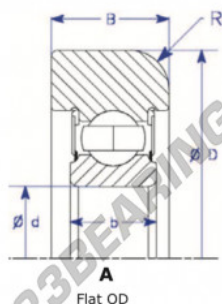

Rodamiento de guía MG308-T-20-ENDURO - MG308-T-20-ENDURO

<https://www.123rodamiento.es/rodamiento-cojinete/rodamiento-bola/guia/mg308-t-20-enduro>

| Part Number | Style | Inner Diameter, d | Outer Diameter, D | Inner Ring Width, b | Outer Ring Width, B | Radius, R | Dynamic Capacity | Static Capacity |
|-------------|-----------|-------------------|-------------------|---------------------|---------------------|-----------|------------------|-----------------|
| MG 308 T-12 | 1 Flat OD | 40.000 mm | 125.50 mm | 23 mm | 32.000 mm | 7.000 mm | 40,760 kN | 24,020 kN |

CARACTERÍSTICAS DEL PRODUCTO

| | |
|-------------------|---------------|
| Marca | ENDURO |
| N° Ean13 | 3616060580382 |
| Diámetro interior | 40 mm |
| Diámetro interior | 1.575" inch |
| Diámetro exterior | 125.5 mm |
| Diámetro exterior | 4.941" inch |
| Espesor | 32 mm |
| Espesor | 1.26" inch |
| Carga dinámica | 40.76 kN |
| Carga estática | 24.02 kN |
| Envasado | 1 |