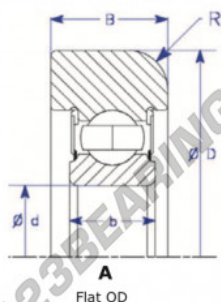

Rodamiento de guía MG308-T-18-ENDURO - MG308-T-18-ENDURO

<https://www.123rodamiento.es/rodamiento-cojinete/rodamiento-bola/guia/mg308-t-18-enduro>

Part Number	Style	Inner Diameter, d	Outer Diameter, D	Inner Ring Width, b	Outer Ring Width, B	Radius, R	Dynamic Capacity	Static Capacity
MG 308 T-18	I- Flat OD	40.000 mm	119.70 mm	23 mm	28.000 mm	7.000 mm	40,760 kN	24,020 kN

CARACTERÍSTICAS DEL PRODUCTO

Marca	ENDURO
N° Ean13	3616060580399
Diámetro interior	40 mm
Diámetro interior	1.575" inch
Diámetro exterior	119.7 mm
Diámetro exterior	4.713" inch
Espesor	28 mm
Espesor	1.102" inch
Peso	1815 g
Carga dinámica	40.76 kN
Carga estática	24.02 kN
Envasado	1
Estándar	Ninguna norma