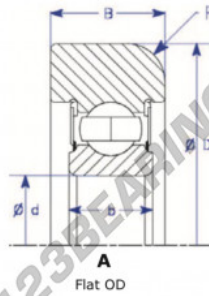

Rodamiento de guía MG309-DDN-7-ENDURO - MG309-DDN-7-ENDURO

<https://www.123rodamiento.es/rodamiento-cojinete/rodamiento-bola/guia/mg309-ddn-7-enduro>

Part Number	Style	Inner Diameter, d	Outer Diameter, D	Inner Ring Width, b	Outer Ring Width, B	Radius, R	Dynamic Capacity	Static Capacity
MG 309 DDN-7	1- Flat OD	45.000 mm	122.90 mm	25 mm	34.000 mm	7.000 mm	52,990 kN	32,050 kN

CARACTERÍSTICAS DEL PRODUCTO

Marca	ENDURO
Nº Ean13	3616060580528
Diámetro interior	45 mm
Diámetro exterior	122.9 mm
Espesor	34 mm
Carga dinámica	52.99 kN
Carga estática	32.05 kN
Envasado	1

contacto@123rodamiento.es