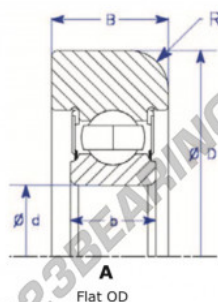

Rodamiento de guía MG309-DDQ-ENDURO - MG309-DDQ-ENDURO

<https://www.123rodamiento.es/rodamiento-cojinete/rodamiento-bola/guia/mg309-ddq-enduro>

Part Number	Style	Inner Diameter, d	Outer Diameter, D	Inner Ring Width, b	Outer Ring Width, B	Radius, R	Dynamic Capacity	Static Capacity
MG 309 DDQ	↳ Flat OD	45.000 mm	114.50 mm	25 mm	34.000 mm	7.000 mm	52,990 kN	32,050 kN

CARACTERÍSTICAS DEL PRODUCTO

Marca	ENDURO
N° Ean13	3616060580535
Diámetro interior	45 mm
Diámetro exterior	114.5 mm
Espesor	34 mm
Carga dinámica	52.99 kN
Carga estática	32.05 kN
Envasado	1

contacto@123rodamiento.es