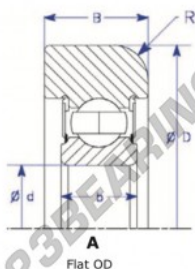

Rodamiento de guía MG309-KK-14-ENDURO - MG309-KK-14-ENDURO

<https://www.123rodamiento.es/rodamiento-cojinete/rodamiento-bola/guia/mg309-kk-14-enduro>

Part Number	Style	Inner Diameter, d	Outer Diameter, D	Inner Ring Width, b	Outer Ring Width, B	Radius, R	Dynamic Capacity	Static Capacity
MG 309-KK-14	1= Flat OD	45.000 mm	122.00 mm	25 mm	36.000 mm	6.000 mm	52,960 kN	32,050 kN

CARACTERÍSTICAS DEL PRODUCTO

Marca	ENDURO
N° Ean13	3616060580603
Diámetro interior	45 mm
Diámetro exterior	122 mm
Espesor	36 mm
Carga dinámica	52.99 kN
Carga estática	32.05 kN
Envasado	1

contacto@123rodamiento.es