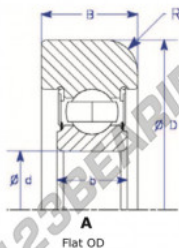

## Rodamiento de guía MG310-DDN-3-ENDURO - MG310-DDN-3-ENDURO

<https://www.123rodamiento.es/rodamiento-cojinete/rodamiento-bola/guia/mg310-ddn-3-enduro>

Part Number	Style	Inner Diameter, d	Outer Diameter, D	Inner Ring Width, b	Outer Ring Width, B	Radius, R	Dynamic Capacity	Static Capacity
MG 310 DDN-3	Flat OD	50.000 mm	130.00 mm	27 mm	35.000 mm	7.000 mm	62,000 kN	38,210 kN

### CARACTERÍSTICAS DEL PRODUCTO

Marca	ENDURO
N° Ean13	3616060580696
Diámetro interior	50 mm
Diámetro exterior	130 mm
Espesor	35 mm
Carga dinámica	62 kN
Carga estática	38.21 kN
Envasado	1

[contacto@123rodamiento.es](mailto:contacto@123rodamiento.es)