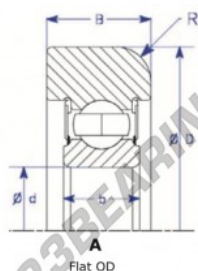

Rodamiento de guía MG310-DDT-ENDURO - MG310-DDT-ENDURO

<https://www.123rodamiento.es/rodamiento-cojinete/rodamiento-bola/guia/mg310-ddt-enduro>

Part Number	Style	Inner Diameter, d	Outer Diameter, D	Inner Ring Width, b	Outer Ring Width, B	Radius, R	Dynamic Capacity	Static Capacity
MG 310 DDT	I-Flat OD	50.000 mm	124.30 mm	27 mm	34.000 mm	7.000 mm	62,000 kN	38,210 kN

CARACTERÍSTICAS DEL PRODUCTO

Marca	ENDURO
N° Ean13	3616060580702
Diámetro interior	50 mm
Diámetro exterior	124.3 mm
Espesor	34 mm
Carga dinámica	62 kN
Carga estática	38.21 kN
Envasado	1

contacto@123rodamiento.es