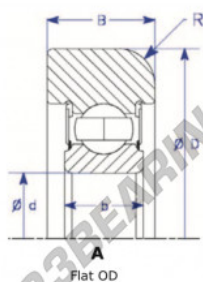

Rodamiento de guia MG310-KK-1-ENDURO - MG310-KK-1-ENDURO

<https://www.123rodamiento.es/rodamiento-cojinete/rodamiento-bola/guia/mg310-kk-1-enduro>

Part Number	Style	Inner Diameter, d	Outer Diameter, D	Inner Ring Width, b	Outer Ring Width, B	Radius, R	Dynamic Capacity	Static Capacity
MG 310 KK1	1-A Flat OD	50.000 mm	129.00 mm	27 mm	34.000 mm	6.500 mm	62,000 kN	38,210 kN

CARACTERÍSTICAS DEL PRODUCTO

Marca	ENDURO
N° Ean13	3616060580719
Diámetro interior	50 mm
Diámetro exterior	129 mm
Espesor	34 mm
Carga dinámica	62 kN
Carga estática	38.21 kN
Envasado	1

contacto@123rodamiento.es