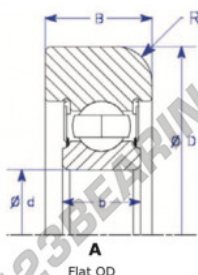

Rodamiento de guia MG310-NN-7-ENDURO - MG310-NN-7-ENDURO

<https://www.123rodamiento.es/rodamiento-cojinete/rodamiento-bola/guia/mg310-nn-7-enduro>

Part Number	Style	Inner Diameter, d	Outer Diameter, D	Inner Ring Width, b	Outer Ring Width, B	Radius, R	Dynamic Capacity	Static Capacity
MG 310 NN-7	Flat OD	50.000 mm	129.00 mm	27 mm	38.000 mm	5.500 mm	62,000 kN	38,210 kN

CARACTERÍSTICAS DEL PRODUCTO

Marca	ENDURO
N° Ean13	3616060580740
Diámetro interior	50 mm
Diámetro exterior	129 mm
Espesor	38 mm
Carga dinámica	62 kN
Carga estática	38.21 kN
Envasado	1

contacto@123rodamiento.es