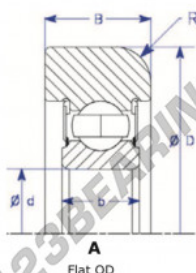

Rodamiento de guia MG311-FF-7-ENDURO - MG311-FF-7-ENDURO

<https://www.123rodamiento.es/rodamiento-cojinete/rodamiento-bola/guia/mg311-ff-7-enduro>

Part Number	Style	Inner Diameter, d	Outer Diameter, D	Inner Ring Width, b	Outer Ring Width, B	Radius, R	Dynamic Capacity	Static Capacity
MG 311 FF-7	I- Flat OD	55.000 mm	152.47 mm	29 mm	38.100 mm	11.200 mm	72.220 kN	44.800 kN

CARACTERÍSTICAS DEL PRODUCTO

Marca	ENDURO
Nº Ean13	3616060580764
Diámetro interior	55 mm
Diámetro exterior	152.47 mm
Espesor	38.1 mm
Carga dinámica	72.22 kN
Carga estática	44.8 kN
Envasado	1

contacto@123rodamiento.es