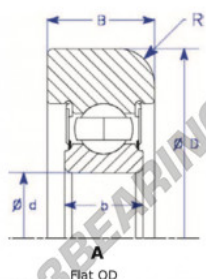

## Rodamiento de guía MG311-FFN-ENDURO - MG311-FFN-ENDURO

<https://www.123rodamiento.es/rodamiento-cojinete/rodamiento-bola/guia/mg311-ffn-enduro>

Part Number	Style	Inner Diameter, d	Outer Diameter, D	Inner Ring Width, b	Outer Ring Width, B	Radius, R	Dynamic Capacity	Static Capacity
MG.311.FFN	1- Flat OD	55.000 mm	164.30 mm	29 mm	45.000 mm	11.000 mm	72,220 kN	44,800 kN

### CARACTERÍSTICAS DEL PRODUCTO

Marca	ENDURO
Nº Ean13	3616060580795
Diámetro interior	55 mm
Diámetro exterior	164.3 mm
Espesor	45 mm
Carga dinámica	72.22 kN
Carga estática	44.8 kN
Envasado	1

[contacto@123rodamiento.es](mailto:contacto@123rodamiento.es)