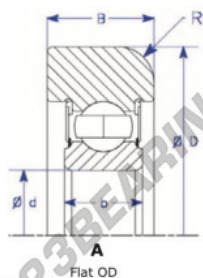

Rodamiento de guía MG100MM-1-ENDURO - MG100MM-1-ENDURO

<https://www.123rodamiento.es/rodamiento-cojinete/rodamiento-bola/guia/mg100mm-1-enduro>

Part Number	Style	Inner Diameter, d	Outer Diameter, D	Inner Ring Width, b	Outer Ring Width, B	Radius, R	Dynamic Capacity	Static Capacity
MG 100mm-1	I= Flat OD	100.000 mm	205.00 mm	34 mm	52.000 mm	10.000 mm	122.000 kN	92.000 kN

CARACTERÍSTICAS DEL PRODUCTO

Marca	ENDURO
N° Ean13	3616060580887
Diámetro interior	100 mm
Diámetro interior	3.937" inch
Diámetro exterior	205 mm
Diámetro exterior	8.071" inch
Espesor	52 mm
Espesor	2.047" inch
Peso	6870 g
Carga dinámica	122 kN
Carga estática	92 kN
Envasado	1