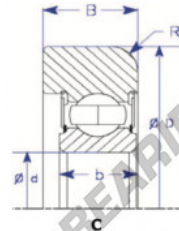

## Rodamiento de guía MG309-DDJ-ENDURO - MG309-DDJ-ENDURO

<https://www.123rodamiento.es/rodamiento-cojinete/rodamiento-bola/guia/mg309-ddj-enduro>

C  
Bearing Flush with Outer Edge

Part Number	Style	Inner Diameter, d	Outer Diameter, D	Inner Ring Width, b	Outer Ring Width, B	Radius, R	Dynamic Capacity	Static Capacity
MG 309 DDJ	1 - c Bearing flush with housing	45.000 mm	114.50 mm	29.5 mm	34.000 mm	8.000 mm	52,900 kN	32,050 kN

### CARACTERÍSTICAS DEL PRODUCTO

Marca	ENDURO
Nº Ean13	3616060580986
Diámetro interior	45 mm
Diámetro interior	1.772" inch
Diámetro exterior	114.5 mm
Diámetro exterior	4.508" inch
Espesor	34 mm
Espesor	1.339" inch
Carga dinámica	52.9 kN
Carga estática	32.05 kN
Envasado	1