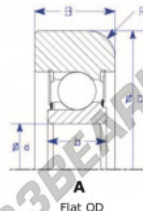

Rodamiento de guía MG208-FFH-ENDURO - MG208-FFH-ENDURO

<https://www.123rodamiento.es/rodamiento-cojinete/rodamiento-bola/guia/mg208-ffh-enduro>

CARACTERÍSTICAS DEL PRODUCTO

Marca	ENDURO
Nº Ean13	3616060581075
Diámetro interior	40 mm
Diámetro exterior	95.75 mm
Espesor	28.5 mm
Peso	930 g
Carga dinámica	31.9 kN
Carga estática	26.21 kN
Envasado	1
Estándar	Ninguna norma

contacto@123rodamiento.es

911 436 830

CRT4 de Lesquin 60 Rue Du Haut De Sainghin 59273 Fretin FRANCE