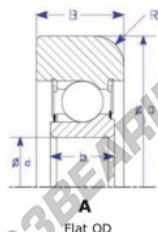

Rodamiento de guía MG310-CC-1-ENDURO - MG310-CC-1-ENDURO

<https://www.123rodamiento.es/rodamiento-cojinete/rodamiento-bola/guia/mg310-cc-1-enduro>

Part Number	Style	Inner Diameter, d	Outer Diameter, D	Inner Ring Width, b	Outer Ring Width, B	Radius, R	Dynamic Capacity	Static Capacity
MG 310 CC-1	Flat OD	50.800 mm	126.70 mm	25 mm	33.000 mm	8.000 mm	52,300 kN	49,800 kN

CARACTERÍSTICAS DEL PRODUCTO

Marca	ENDURO
Nº Ean13	3616060581105
Diámetro interior	50.8 mm
Diámetro exterior	126.7 mm
Espesor	33 mm
Carga dinámica	52.3 kN
Carga estática	49.8 kN
Envasado	1

contacto@123rodamiento.es