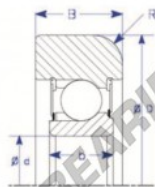

Rodamiento de guía MG312-DDM1-ENDURO - MG312-DDM1-ENDURO

<https://www.123rodamiento.es/rodamiento-cojinete/rodamiento-bola/guia/mg312-ddm1-enduro>

A
Flat OD

| Part Number | Style | Inner Diameter, d | Outer Diameter, D | Inner Ring Width, b | Outer Ring Width, B | Radius, R | Dynamic Capacity | Static Capacity |
|-------------|---------|-------------------|-------------------|---------------------|---------------------|-----------|------------------|-----------------|
| MG 312 DDM1 | Flat OD | 60.000 mm | 149.00 mm | 31 mm | 36.000 mm | 7.000 mm | 81.750 kN | 51.850 kN |

CARACTERÍSTICAS DEL PRODUCTO

| | |
|-------------------|---------------|
| Marca | ENDURO |
| Nº Ean13 | 3616060581129 |
| Diámetro interior | 60 mm |
| Diámetro interior | 2.362" inch |
| Diámetro exterior | 149 mm |
| Diámetro exterior | 5.866" inch |
| Espesor | 36 mm |
| Espesor | 1.417" inch |
| Carga dinámica | 81.75 kN |
| Carga estática | 51.85 kN |
| Envasado | 1 |