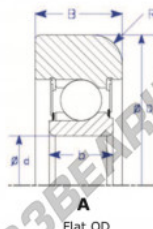

Rodamiento de guía MG312-DDM2-ENDURO - MG312-DDM2-ENDURO

<https://www.123rodamiento.es/rodamiento-cojinete/rodamiento-bola/guia/mg312-ddm2-enduro>

Part Number	Style	Inner Diameter, d	Outer Diameter, D	Inner Ring Width, b	Outer Ring Width, B	Radius, R	Dynamic Capacity	Static Capacity
MG 312 DDM-2	II-A Flat OD	60.000 mm	150.00 mm	31 mm	36.000 mm	7.000 mm	81,750 kN	51,850 kN

CARACTERÍSTICAS DEL PRODUCTO

Marca	ENDURO
Nº Ean13	3616060581136
Diámetro interior	60 mm
Diámetro exterior	150 mm
Espesor	36 mm
Carga dinámica	81.75 kN
Carga estática	51.85 kN
Envasado	1

contacto@123rodamiento.es