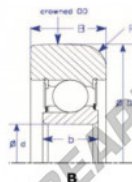

Rodamiento de guía MG308-FFUB-ENDURO - MG308-FFUB-ENDURO

<https://www.123rodamiento.es/rodamiento-cojinete/rodamiento-bola/guia/mg308-ffub-enduro>

Part Number	Style	Inner Diameter, d	Outer Diameter, D	Inner Ring Width, b	Outer Ring Width, B	Radius, R	Dynamic Capacity	Static Capacity
MG_308_FFUB	8-b Crowned OD	40.000 mm	112.40 mm	21 mm	32.100 mm	8.000 mm	56,280 kN	38,910 kN

CARACTERÍSTICAS DEL PRODUCTO

Marca	ENDURO
Nº Ean13	3616060581259
Diámetro interior	40 mm
Diámetro exterior	112.4 mm
Espesor	32.1 mm
Carga dinámica	56.28 kN
Carga estática	38.91 kN
Envasado	1

contacto@123rodamiento.es