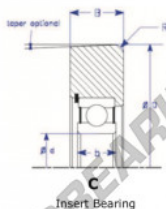

Rodamiento de guía MG207-FFJC-ENDURO - MG207-FFJC-ENDURO

<https://www.123rodamiento.es/rodamiento-cojinete/rodamiento-bola/guia/mg207-ffjc-enduro>

Part Number	Style	Inner Diameter, d	Outer Diameter, D	Inner Ring Width, b	Outer Ring Width, B	Radius, R	Dynamic Capacity	Static Capacity
MG 207 FFJC	S-c Two-Piece	35,000 mm	39,40 mm	20 mm	31,700 mm	8,000 mm	30,530 kN	25,490 kN

CARACTERÍSTICAS DEL PRODUCTO

Marca	ENDURO
Nº Ean13	3616060581280
Diámetro interior	35 mm
Diámetro exterior	39.4 mm
Espesor	31.7 mm
Carga dinámica	30.53 kN
Carga estática	25.49 kN
Envasado	1

contacto@123rodamiento.es

911 436 830

CRT4 de Lesquin 60 Rue Du Haut De Sainghin 59273 Fretin FRANCE