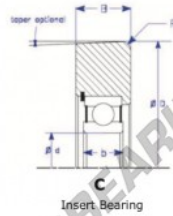

Rodamiento de guía MG210-FFA-ENDURO - MG210-FFA-ENDURO

<https://www.123rodamiento.es/rodamiento-cojinete/rodamiento-bola/guia/mg210-ffa-enduro>

Part Number	Style	Inner Diameter, d	Outer Diameter, D	Inner Ring Width, b	Outer Ring Width, B	Radius, R	Dynamic Capacity	Static Capacity
MG 310 FFA	B = Two-Piece	50.000 mm	126.70 mm	25 mm	30.000 mm	8.000 mm	50,300 kN	51,500 kN

CARACTERÍSTICAS DEL PRODUCTO

Marca	ENDURO
Nº Ean13	3616060581327
Diámetro interior	50 mm
Diámetro exterior	126.7 mm
Espesor	30 mm
Carga dinámica	50.3 kN
Carga estática	51.5 kN
Envasado	1

contacto@123rodamiento.es

911 436 830

CRT4 de Lesquin 60 Rue Du Haut De Sainghin 59273 Fretin FRANCE