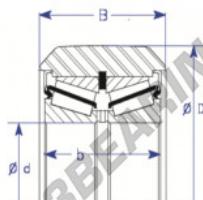

Rodamiento de guía MG70MM-3-ENDURO - MG70MM-3-ENDURO

<https://www.123rodamiento.es/rodamiento-cojinete/rodamiento-bola/guia/mg70mm-3-enduro>

Part Number	Style	Inner Diameter, d	Outer Diameter, D	Inner Ring Width, b	Outer Ring Width, B	Radius, R	Dynamic Capacity	Static Capacity
MG 70mm-3	3 - Double row TRB insert	70.000 mm	136.40 mm	55 mm	60.500 mm	chamfer	212.000 kN	336.000 kN

CARACTERÍSTICAS DEL PRODUCTO

Marca	ENDURO
Nº Ean13	3616060581358
Diámetro interior	70 mm
Diámetro exterior	136.4 mm
Espesor	60.5 mm
Carga dinámica	212 kN
Carga estática	336 kN
Envasado	1

contacto@123rodamiento.es