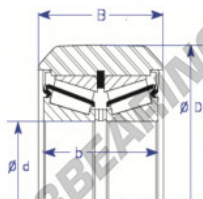

Rodamiento de guía MG85MM-3-ENDURO - MG85MM-3-ENDURO

<https://www.123rodamiento.es/rodamiento-cojinete/rodamiento-bola/guia/mg85mm-3-enduro>

CARACTERÍSTICAS DEL PRODUCTO

Marca	ENDURO
Nº Ean13	3616060581372
Diámetro interior	85 mm
Diámetro interior	3.346" inch
Diámetro exterior	252 mm
Diámetro exterior	9.921" inch
Espesor	70 mm
Espesor	2.756" inch
Carga dinámica	322 kN
Carga estática	490 kN
Envasado	1

contacto@123rodamiento.es

911 436 830

CRT4 de Lesquin 60 Rue Du Haut De Sainghin 59273 Fretin FRANCE