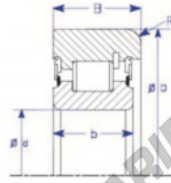

Rodamiento de guía MG307-RB-1-ENDURO - MG307-RB-1-ENDURO

<https://www.123rodamiento.es/rodamiento-cojinete/rodamiento-bola/guia/mg307-rb-1-enduro>

One Piece IR,
Snap Ring

Style IV Roller Bearing

Part Number	Style	Inner Diameter, d	Outer Diameter, D	Inner Ring Width, b	Outer Ring Width, B	Radius, R	Dynamic Capacity	Static Capacity
MG 307 RB-1	IR-1 Roller type snap ring	35,000 mm	78,00 mm	21 mm	23,000 mm	chamfer	51,440 KN	30,840 KN

CARACTERÍSTICAS DEL PRODUCTO

Marca	ENDURO
Nº Ean13	3616060581457
Diámetro interior	35 mm
Diámetro exterior	78 mm
Espesor	23 mm
Carga dinámica	51.44 kN
Carga estática	30.84 kN
Envasado	1
Estándar	Ninguna norma