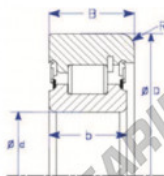

Rodamiento de guía MG309-RR-ENDURO - MG309-RR-ENDURO

<https://www.123rodamiento.es/rodamiento-cojinete/rodamiento-bola/guia/mg309-rr-enduro>

A
One Piece IR,
Snap Ring

Style IV Roller Bearing

Part Number	Style	Inner Diameter, d	Outer Diameter, D	Inner Ring Width, b	Outer Ring Width, B	Radius, R	Dynamic Capacity	Static Capacity
MG 309 RR	N-A Roller type snap ring	45.000 mm	89.50 mm	28.5 mm	30.000 mm	chamfer	98,300 N	134,700 N

CARACTERÍSTICAS DEL PRODUCTO

Marca	ENDURO
Nº Ean13	3616060581549
Diámetro interior	45 mm
Diámetro exterior	89.5 mm
Espesor	30 mm
Carga dinámica	98.3 kN
Carga estática	134.7 kN
Envasado	-

contacto@123rodamiento.es