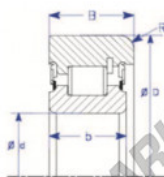

## Rodamiento de guía MG311-FFA-R-ENDURO - MG311-FFA-R-ENDURO

<https://www.123rodamiento.es/rodamiento-cojinete/rodamiento-bola/guia/mg311-ffa-r-enduro>

**A**  
One Piece IR,  
Snap Ring  
Style IV Roller Bearing

Part Number	Style	Inner Diameter, d	Outer Diameter, D	Inner Ring Width, b	Outer Ring Width, B	Radius, R	Dynamic Capacity	Static Capacity
MG 311-FFA-R	FFA Roller type: snap ring	55.000 mm	151.90 mm	31.4 mm	38.100 mm	11.000 mm	187,400 kN	219,000 kN

### CARACTERÍSTICAS DEL PRODUCTO

Marca	ENDURO
Nº Ean13	3616060581587
Diámetro interior	55 mm
Diámetro exterior	151.9 mm
Espesor	38.1 mm
Carga dinámica	187.4 kN
Carga estática	219 kN
Invasado	1

[contacto@123rodamiento.es](mailto:contacto@123rodamiento.es)