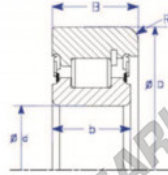

Rodamiento de guia MG55MM-2-ENDURO - MG55MM-2-ENDURO

<https://www.123rodamiento.es/rodamiento-cojinete/rodamiento-bola/guia/mg55mm-2-enduro>

A
One Piece IR,
Snap Ring

Style IV Roller Bearing

Part Number	Style	Inner Diameter, d	Outer Diameter, D	Inner Ring Width, b	Outer Ring Width, B	Radius, R	Dynamic Capacity	Static Capacity
MG 55mm-2	IR - Roller type - snap ring	55.000 mm	136.50 mm	43.5 mm	46.350 mm	5.000 mm	185,100 kN	235,700 kN

CARACTERÍSTICAS DEL PRODUCTO

Marca	ENDURO
Nº Ean13	3616060581594
Diámetro interior	55 mm
Diámetro exterior	136.5 mm
Espesor	46.35 mm
Peso	3810 g
Carga dinámica	185.1 kN
Carga estática	235.7 kN
Envasado	-
Estándar	Ninguna norma