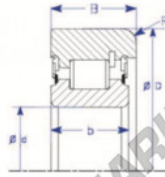

Rodamiento de guia MG76MM-1-ENDURO - MG76MM-1-ENDURO

<https://www.123rodamiento.es/rodamiento-cojinete/rodamiento-bola/guia/mg76mm-1-enduro>

A
One Piece IR,
Snap Ring
Style IV Roller Bearing

Part Number	Style	Inner Diameter, d	Outer Diameter, D	Inner Ring Width, b	Outer Ring Width, B	Radius, R	Dynamic Capacity	Static Capacity
MG 225 CL-S	IR-Roller type snap ring	57.150 mm	163.56 mm	57.15 mm	57.150 mm	8.500 mm	190,000 kN	286,000 kN

CARACTERÍSTICAS DEL PRODUCTO

Marca	ENDURO
Nº Ean13	3616060581617
Diámetro interior	76.2 mm
Diámetro interior	3" inch
Diámetro exterior	163.5 mm
Diámetro exterior	6.437" inch
Espesor	38.1 mm
Espesor	1 1/2" inch
Carga dinámica	152.233 kN
Carga estática	196.79 kN
Envasado	1