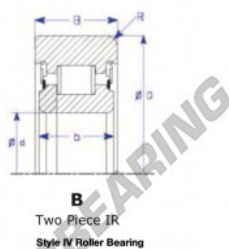

Rodamiento de guia MG306DDL-4-ENDURO - MG306DDL-4-ENDURO

<https://www.123rodamiento.es/rodamiento-cojinete/rodamiento-bola/guia/mg306ddl-4-enduro>

Part Number	Style	Inner Diameter, d	Outer Diameter, D	Inner Ring Width, b	Outer Ring Width, B	Radius, R	Dynamic Capacity	Static Capacity
MG 306 DDL-4	W-2 piece IR	30,000 mm	76,20 mm	16 mm	24,000 mm	6,000 mm	57,100 kN	67,100 kN

CARACTERÍSTICAS DEL PRODUCTO

Marca	ENDURO
Nº Ean13	3616060581655
Diámetro interior	30 mm
Diámetro exterior	76.2 mm
Espesor	24 mm
Peso	607 g
Carga dinámica	57.1 kN
Carga estática	67.1 kN
Envasado	1

contacto@123rodamiento.es