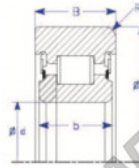

## Rodamiento de guia MG65MM-1-ENDURO - MG65MM-1-ENDURO

<https://www.123rodamiento.es/rodamiento-cojinete/rodamiento-bola/guia/mg65mm-1-enduro>

**B**  
Two-Piece JR  
Style IV Roller Bearing

Part Number	Style	Inner Diameter, d	Outer Diameter, D	Inner Ring Width, b	Outer Ring Width, B	Radius, R	Dynamic Capacity	Static Capacity
MG 65mm-1	Nº 2-piece JR	65.000 mm	108.00 mm	30 mm	30.000 mm	7.000 mm	82,500 KN	137,400 KN

### CARACTERÍSTICAS DEL PRODUCTO

Marca	ENDURO
Nº Ean13	3616060581662
Diámetro interior	65 mm
Diámetro exterior	108 mm
Espesor	30 mm
Carga dinámica	82.5 kN
Carga estática	137.4 kN
Envasado	1

[contacto@123rodamiento.es](mailto:contacto@123rodamiento.es)