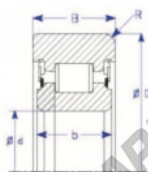

Rodamiento de guia MG65MM-3-ENDURO - MG65MM-3-ENDURO

<https://www.123rodamiento.es/rodamiento-cojinete/rodamiento-bola/guia/mg65mm-3-enduro>

B
Two Piece IR
Style IV Roller Bearing

Part Number	Style	Inner Diameter, d	Outer Diameter, D	Inner Ring Width, b	Outer Ring Width, B	Radius, R	Dynamic Capacity	Static Capacity
MG 65mm-3	IR-2 piece IR	65.000 mm	115.50 mm	31.7 mm	36.000 mm	7.000 mm	82,500 kN	137,400 kN

CARACTERÍSTICAS DEL PRODUCTO

Marca	ENDURO
N° Ean13	3616060581686
Diámetro interior	65 mm
Diámetro exterior	115.5 mm
Espesor	36 mm
Carga dinámica	82.5 kN
Carga estática	137.4 kN
Envasado	1

contacto@123rodamiento.es