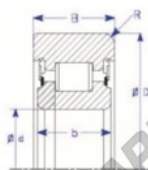

Rodamiento de guía MG65MM-4-ENDURO - MG65MM-4-ENDURO

<https://www.123rodamiento.es/rodamiento-cojinete/rodamiento-bola/guia/mg65mm-4-enduro>

B
Two Piece IR
Style IV Roller Bearing

Part Number	Style	Inner Diameter, d	Outer Diameter, D	Inner Ring Width, b	Outer Ring Width, B	Radius, R	Dynamic Capacity	Static Capacity
MG 65mm-4	N=2 piece IR	65.000 mm	116.00 mm	31.7 mm	36.000 mm	7.000 mm	82,500 kN	137,400 kN

CARACTERÍSTICAS DEL PRODUCTO

Marca	ENDURO
Nº Ean13	3616060581693
Diámetro interior	65 mm
Diámetro exterior	116 mm
Espesor	36 mm
Carga dinámica	82.5 kN
Carga estática	137.4 kN
Envasado	1

contacto@123rodamiento.es