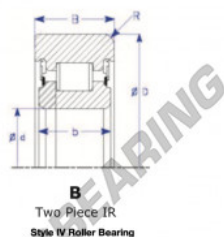

Rodamiento de guia MG70MM-4-ENDURO - MG70MM-4-ENDURO

<https://www.123rodamiento.es/rodamiento-cojinete/rodamiento-bola/guia/mg70mm-4-enduro>

Part Number	Style	Inner Diameter, d	Outer Diameter, D	Inner Ring Width, b	Outer Ring Width, B	Radius, R	Dynamic Capacity	Static Capacity
MG 70mm-4	W-4 2 piece IR	70.000 mm	129.00 mm	36 mm	40.000 mm	8.000 mm	128,900 KN	198,500 KN

CARACTERÍSTICAS DEL PRODUCTO

Marca	ENDURO
Nº Ean13	3616060581709
Diámetro interior	70 mm
Diámetro exterior	129 mm
Espesor	40 mm
Carga dinámica	128.9 kN
Carga estática	198.5 kN
Envasado	1

contacto@123rodamiento.es