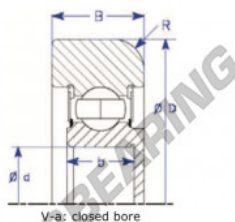

## Rodamiento de guía MG307-FFKB-ENDURO - MG307-FFKB-ENDURO

<https://www.123rodamiento.es/rodamiento-cojinete/rodamiento-bola/guia/mg307-ffkb-enduro>

| Part Number | Style           | Inner Diameter, d | Outer Diameter, D | Inner Ring Width, b | Outer Ring Width, B | Radius, R | Dynamic Capacity | Static Capacity |
|-------------|-----------------|-------------------|-------------------|---------------------|---------------------|-----------|------------------|-----------------|
| MG 307-FFKB | V-a Closed bore | 35,000 mm         | 115,10 mm         | 21/25 mm            | 28,000 mm           | 7,000 mm  | 33,540 kN        | 19,230 kN       |

### CARACTERÍSTICAS DEL PRODUCTO

|                   |               |
|-------------------|---------------|
| Marca             | ENDURO        |
| Nº Ean13          | 3616060581860 |
| Diámetro interior | 35 mm         |
| Diámetro interior | 1.378" inch   |
| Diámetro exterior | 115.1 mm      |
| Diámetro exterior | 4.531" inch   |
| Espesor           | 28 mm         |
| Espesor           | 1.102" inch   |
| Carga dinámica    | 33.54 kN      |
| Carga estática    | 19.23 kN      |
| Envasado          | 1             |