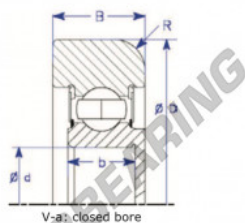

## Rodamiento de guía MG308-FF-15-ENDURO - MG308-FF-15-ENDURO

<https://www.123rodamiento.es/rodamiento-cojinete/rodamiento-bola/guia/mg308-ff-15-enduro>

Part Number	Style	Inner Diameter, d	Outer Diameter, D	Inner Ring Width, b	Outer Ring Width, B	Radius, R	Dynamic Capacity	Static Capacity
MG 308 FF-15	V-g Closed bore	40.000 mm	126.00 mm	23/28 mm	32.000 mm	9.000 mm	40,760 kN	24,020 kN

### CARACTERÍSTICAS DEL PRODUCTO

Marca	ENDURO
Nº Ean13	3616060581891
Diámetro interior	40 mm
Diámetro exterior	126 mm
Espesor	32 mm
Carga dinámica	40.76 kN
Carga estática	24.02 kN
Envasado	1

[contacto@123rodamiento.es](mailto:contacto@123rodamiento.es)